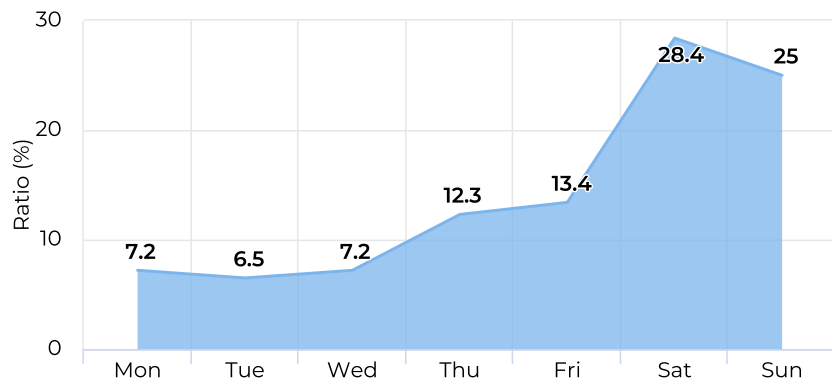

Denný priemer sezóna

📅 01/01/2020 → 12/21/2020

Daily Average

30

Denný priemer víkendy

📅 01/01/2020 → 12/21/2020

Daily Average

57

Rok 2020 - po jednotlivých dňoch

📅 01/01/2020 → 12/21/2020

Početnosť prejazdov 2019/2020

January 1, 2020 → December 21, 2020

Porovnanie po týždňoch

2 periods ▼ 9m/12

Porovnanie po mesiacoch

2 periods ▼ 9m/12

Početnosť prejazdov 2019/2020

January 1, 2020 → December 21, 2020

Jednotlivé dni v percentách - 2019

1 periods ▼ 9m/12

Jednotlivé dni v percentách - 2020

1 periods ▼ 9m/12

Hodinový profil - pracovné dni / rok 2019

01/01/2019 → 12/31/2019

Hodinový profil - pracovné dni / rok 2020

01/01/2020 → 12/21/2020

Hodinový profil - víkendy / rok 2019

📅 01/01/2019 → 12/31/2019

Hodinový profil - víkendy / rok 2020

📅 01/01/2020 → 12/21/2020