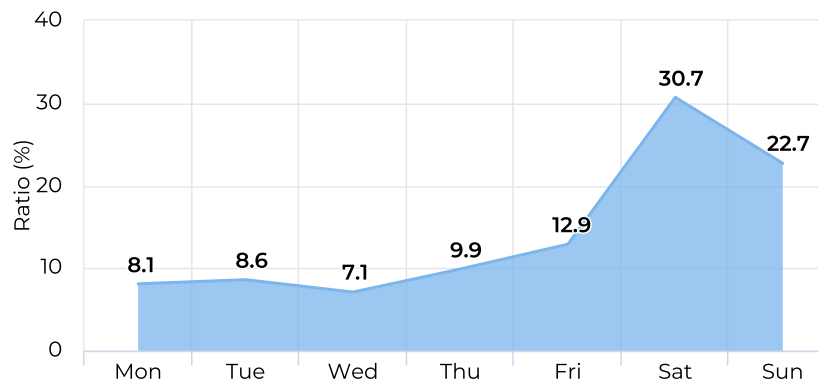

Rok 2020 - po jednotlivých dňoch

📅 01/01/2020 → 12/21/2020

Početnosť prejazdov 2019/2020

January 1, 2020 → December 21, 2020

Porovnanie po týždňoch

2 periods ▼ 9m/12

Porovnanie po mesiacoch

2 periods ▼ 9m/12

Početnosť prejazdov 2019/2020

January 1, 2020 → December 21, 2020

Jednotlivé dni v percentách - 2019

1 periods ▼ 9m/12

Jednotlivé dni v percentách - 2020

1 periods ▼ 9m/12

Hodinový profil - pracovné dni / rok 2019

01/01/2019 → 12/31/2019

Hodinový profil - pracovné dni / rok 2020

01/01/2020 → 12/21/2020

Hodinový profil - víkendy / rok 2019

📅 01/01/2019 → 12/31/2019

Hodinový profil - víkendy / rok 2020

📅 01/01/2020 → 12/21/2020