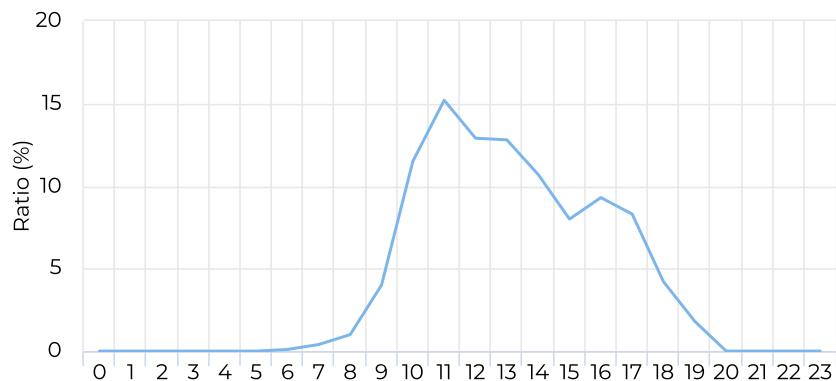

Rok 2020 - po jednotlivých dňoch

📅 01/01/2020 → 12/21/2020

Početnosť prejazdov 2019/2020

January 1, 2020 → December 21, 2020

Porovnanie po týždňoch

2 periods ▼ 9m/12

Porovnanie po mesiacoch

2 periods ▼ 9m/12

Početnosť prejazdov 2019/2020

January 1, 2020 → December 21, 2020

Jednotlivé dni v percentách - 2019

1 periods ▼ 9m/12

Jednotlivé dni v percentách - 2020

1 periods ▼ 9m/12

Hodinový profil - pracovné dni / rok 2019

01/01/2019 → 12/31/2019

Hodinový profil - pracovné dni / rok 2020

01/01/2020 → 12/21/2020

Hodinový profil - víkendy / rok 2019

📅 01/01/2019 → 12/31/2019

Hodinový profil - víkendy / rok 2020

📅 01/01/2020 → 12/21/2020