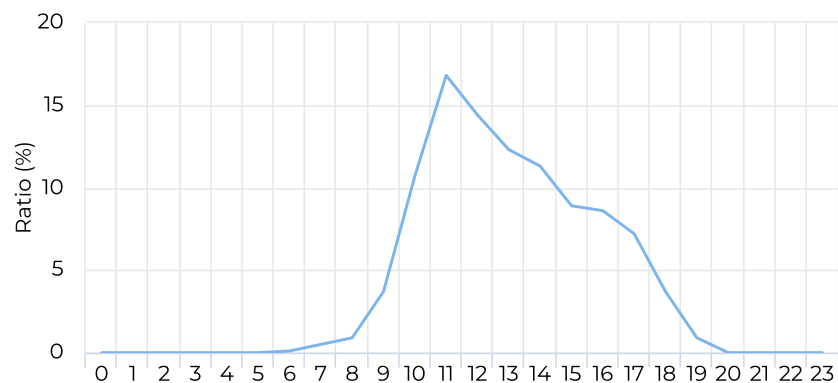

Početnosť prejazdov 2019/2020

January 1, 2020 → December 21, 2020

Jednotlivé dni v percentách - 2019

1 periods ▼ 9m/12

Jednotlivé dni v percentách - 2020

1 periods ▼ 9m/12

Hodinový profil - pracovné dni / rok 2019

01/01/2019 → 12/31/2019

Hodinový profil - pracovné dni / rok 2020

01/01/2020 → 12/21/2020

Hodinový profil - víkendy / rok 2019

📅 01/01/2019 → 12/31/2019

Hodinový profil - víkendy / rok 2020

📅 01/01/2020 → 12/21/2020