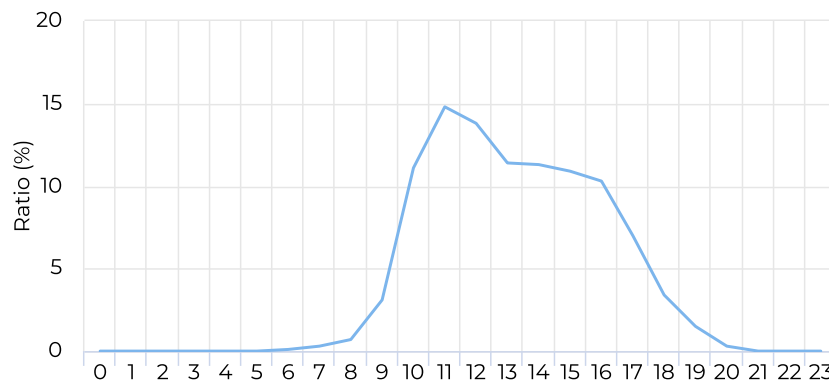

Rok 2020 - po jednotlivých dňoch

📅 01/01/2020 → 12/21/2020

Početnosť prejazdov 2019/2020

January 1, 2020 → December 21, 2020

Porovnanie po týždňoch

2 periods ▼ 9m/12

Porovnanie po mesiacoch

2 periods ▼ 9m/12

Početnosť prejazdov 2019/2020

January 1, 2020 → December 21, 2020

Jednotlivé dni v percentách - 2019

1 periods ▼ 9m/12

Jednotlivé dni v percentách - 2020

1 periods ▼ 9m/12

Hodinový profil - pracovné dni / rok 2019

01/01/2019 → 12/31/2019

Hodinový profil - pracovné dni / rok 2020

01/01/2020 → 12/21/2020

Hodinový profil - víkendy / rok 2019

📅 01/01/2019 → 12/31/2019

Hodinový profil - víkendy / rok 2020

📅 01/01/2020 → 12/21/2020